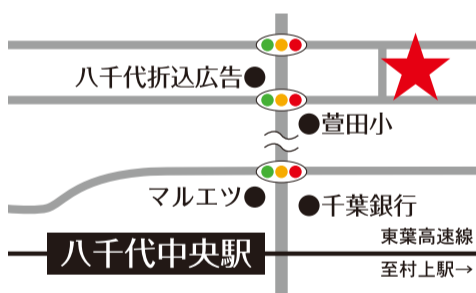

住所 | 印西市小林2886
アクセス | 北総線「印西牧の原」駅より車で5分
JR成田線「小林」駅より徒歩30分
駐車場 | 無(トイレ有)
電話 | ☎0476-42-7530 (印西市観光協会)
(月・水・金 9時~16時)

小林牧場の桜は印西市観光協会が「新・印西八景」のひとつとして指定しているほか、千葉県選定の「房総の魅力500選」に選ばれています。入口からロータリーまで続く約700mの桜並木は見事で「小林牧場桜まつり」が開催されています。(2022年の開催につきましては印西市観光協会HPをご確認ください)

海老川ジョギングロード

住所 | 船橋市夏見5
アクセス | JR「船橋」駅北口より徒歩20分
駐車場 | 無(トイレ有)
電話 | ☎047-404-2215 (船橋市観光協会)

御滝山金蔵寺内の湧水を源流に、船橋中心市街地を悠々と流れる海老川。川沿いには散策路やジョギングロードが整備されており、水面に映る四季折々の景色と川の音はランナー達を癒します。海老川にかかる富士見橋~八栄橋上流までの約1kmの両岸にはソメイヨシノ・八重桜等約500本の桜並木があり、毎年春になると立派な桜のトンネルが出現します。

飯綱近隣公園

住所 | 八千代市ゆりのき台8-10
アクセス | 東葉高速線「八千代中央」駅より徒歩20分
駐車場 | 無(トイレ有)
電話 | ☎047-483-1151 (八千代市公園緑地課)

ゆりのき台にある緑豊かな公園。円形の芝生広場の周りを取り囲むようにして桜が植えられてある八千代市の隠れた花見の名所です。園内は広々としており、遊具やテーブルベンチも設置されていることから、小さなお子様も遊ぶことができます。夜には北極星の方角を観測出来る個性的なスペースモニュメントが設置されています。