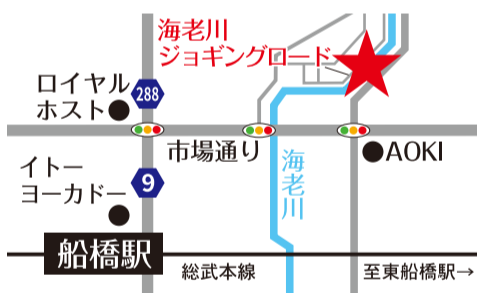

八千代市・印西市・白井市全域、船橋市・佐倉市・千葉市の一部に配布・設置

2022年(令和4年)3月4日 404号

発行 | 有限会社 八千代折込広告
住所 | 〒276-0042 千葉県八千代市ゆりのき台7-5-3
TEL | 047-483-5620 FAX | 047-482-1175

うきうき
ホームページ

公式LINE
アカウント

Twitter
アカウント

Instagram
アカウント

小林牧場

住所 | 印西市小林2886
アクセス | 北総線「印西牧の原」駅より車で5分
JR成田線「小林」駅より徒歩30分
駐車場 | 無(トイレ有)
電話 | ☎0476-42-7530 (印西市観光協会)
(月・水・金 9時~16時)

小林牧場の桜は印西市観光協会が「新・印西八景」のひとつとして指定しているほか、千葉県選定の「房総の魅力500選」に選ばれています。入口からロータリーまで続く約700mの桜並木は見事で「小林牧場桜まつり」が開催されています。(2022年の開催につきましては印西市観光協会HPをご確認ください)

海老川ジョギングロード

住所 | 船橋市夏見5
アクセス | JR「船橋」駅北口より徒歩20分
駐車場 | 無(トイレ有)
電話 | ☎047-404-2215 (船橋市観光協会)

御滝山金蔵寺内の湧水を源流に、船橋中心市街地を悠々と流れる海老川。川沿いには散策路やジョギングロードが整備されており、水面に映る四季折々の景色と川の音はランナー達を癒します。海老川にかかる富士見橋~八栄橋上流までの約1kmの両岸にはソメイヨシノ・八重桜等約500本の桜並木があり、毎年春になると立派な桜のトンネルが出現します。

飯綱近隣公園

住所 | 八千代市ゆりのき台8-10
アクセス | 東葉高速線「八千代中央」駅より徒歩20分
駐車場 | 無(トイレ有)
電話 | ☎047-483-1151 (八千代市公園緑地課)

ゆりのき台にある緑豊かな公園。円形の芝生広場の周りを取り囲むようにして桜が植えられてある八千代市の隠れた花見の名所です。園内は広々としており、遊具やテーブルベンチも設置されていることから、小さなお子様も遊ぶことができます。夜には北極星の方角を観測出来る個性的なスペースモニュメントが設置されています。