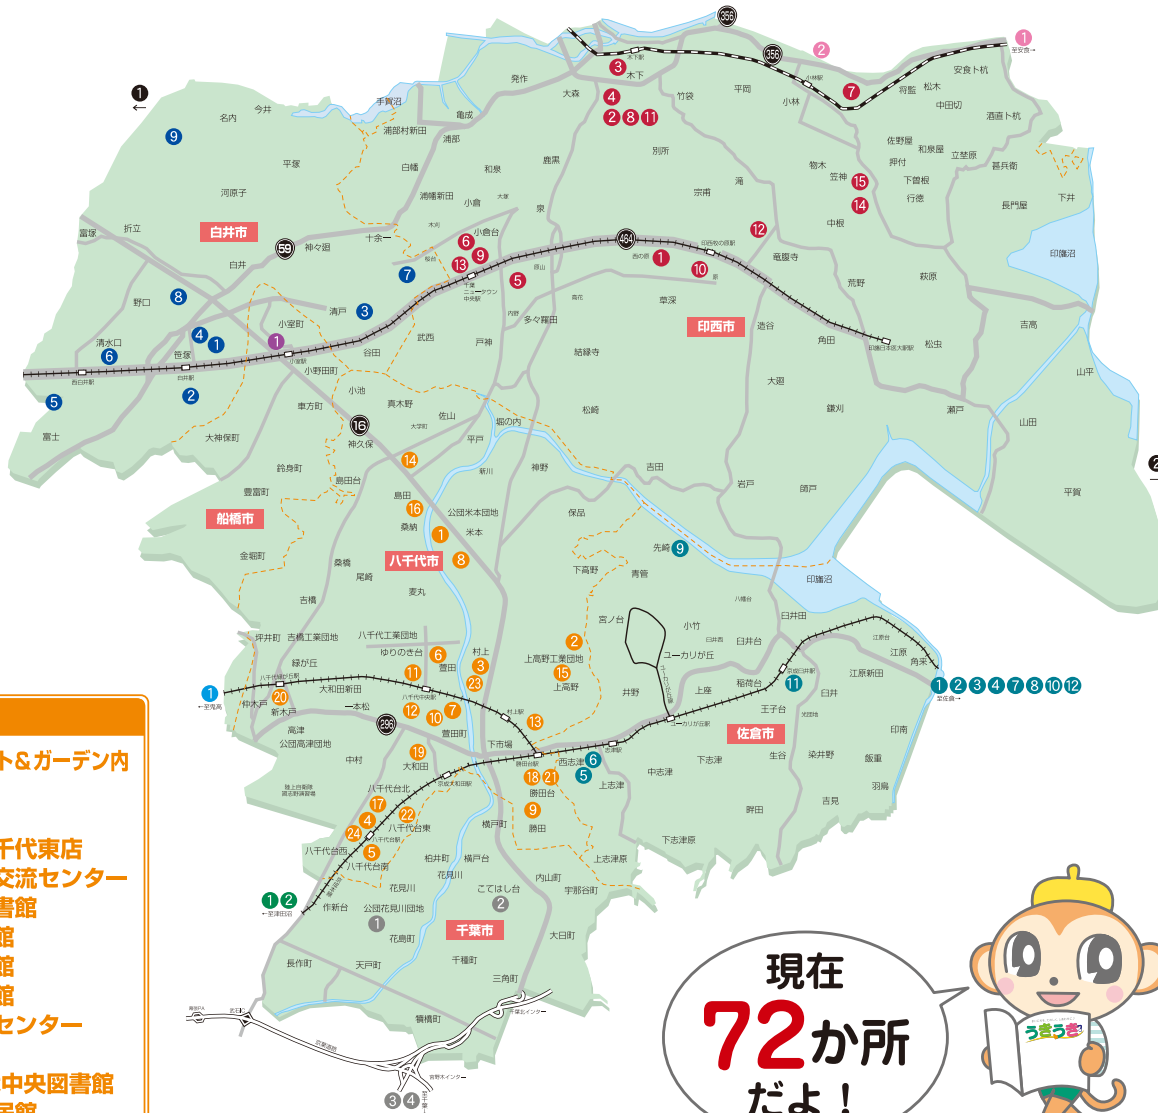

まいにちを、たのしく、しあわせに♪

設置場所MAP

下記場所にて**無料配布**しております。
(新聞非購読者向けに公共施設等に置かせて頂いております)

白井市

- ①白井市文化会館・プラネタリウム・図書館
- ②白井聖仁会病院
- ③白井市福祉センター
- ④白井市保健福祉センター
- ⑤富士センター
- ⑥西白井複合センター
- ⑦桜台センター
- ⑧JA西印旛やおばあく
- ⑨白井市公民センター

船橋市

- ①小室公民館

習志野市

- ①手づくり絵本館にゃ〜トピア
- ②実花公民館

市川市

- ①千葉県立現代産業科学館

八千代市

- ①八千代ふるさとステーション(道の駅)
- ②八千代市ふれあいプラザ
- ③八千代市立郷土博物館
- ④八千代台自治会館
- ⑤八千代商工会議所
- ⑥八千代市文化伝承館
- ⑦八千代市市民体育館
- ⑧新八千代病院
- ⑨すてっぷ21 勝田台
- ⑩すてっぷ21 大和田
- ⑪八千代市総合生涯学習プラザ
- ⑫八千代市社会福祉協議会
- ⑬貝殻亭リゾート&ガーデン内3店舗
- ⑭島田台病院
- ⑮マルハン八千代東店
- ⑯やちよ農業交流センター
- ⑰八千代台図書館
- ⑱勝田台図書館
- ⑲大和田図書館
- ⑳緑が丘図書館
- ㉑勝田台文化センター
- ㉒小林寝具店
- ㉓TRC八千代中央図書館
- ㉔八千代台公民館

印西市

- ①とれたたて産直館 印西市
- ②印西市立中央公民館
- ③印西市商工会館
- ④印西市文化ホール
- ⑤千葉県立北総花の丘公園
- ⑥印西市小倉台図書館
- ⑦印西市立小林公民館
- ⑧印西市社会福祉協議会
- ⑨印西温水センター
- ⑩印西市立そうふけ図書館
- ⑪高花老人福祉センター
- ⑫本笠図書館
- ⑬イオンモール千葉ニュータウン
- ⑭本笠公民館
- ⑮印西市本笠支所

印旛郡

その他

- ①道の駅しようなん
- ②ダイナム旭店 ゆったり館